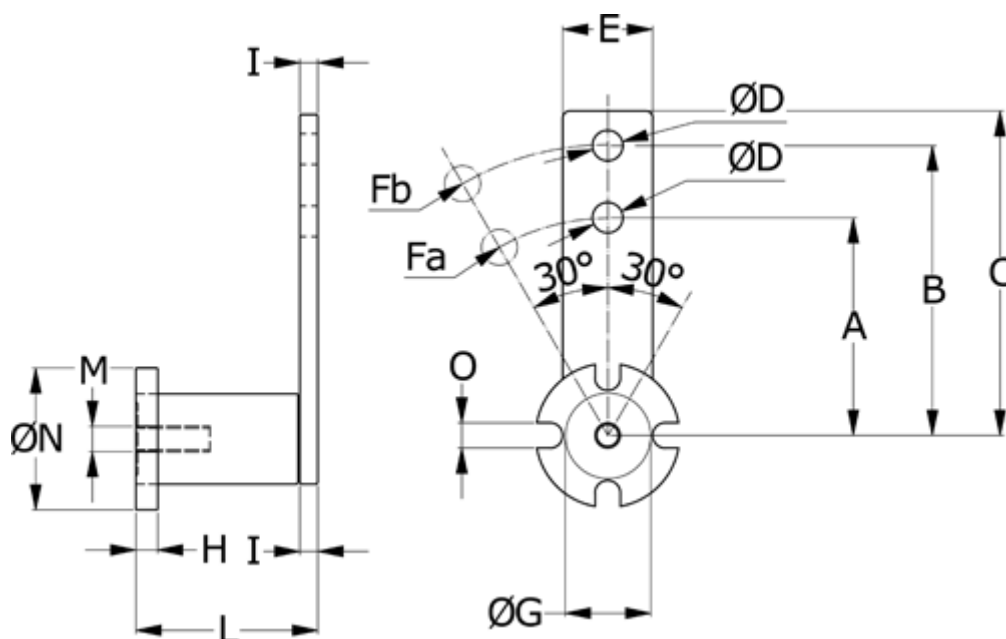

Varenummer: 6701645
 Beskrivelse: Strammearm type CE 45

Mål

| | | | |
|--------|---------|-------------|----------|
| A | = 180 | L | = 199.0 |
| B | = 225 | M | = M20x50 |
| C | = 260.0 | O | = 13 |
| E | = 80 | V | = M10 |
| fa | = 3190 | ØD | = 20.5 |
| Fb (N) | = 2550 | ØG | = 80 |
| H | = 18 | ØN | = 120 |
| I | = 12 | | |